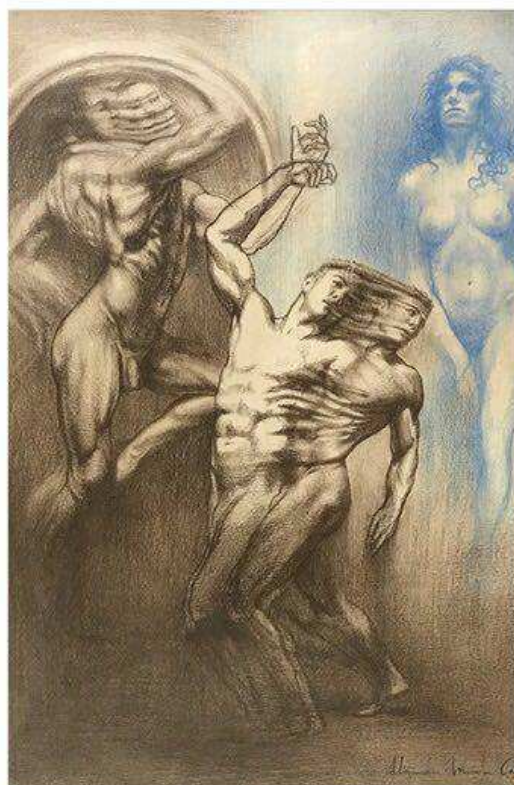

SANTANAartGALLERY

Invita

Exposición Colectiva:

“Paisajes Humanos”

18 de Octubre de 2017
20:00h

Con la participación musical del trío de cuerda Arenal Strings
ex-integrante de la Orquesta Sinfónica Simón Bolívar.
A continuación se servirá un vino español.

Dirección: Paseo de la Castellana, 190. Local Drcha. 28046
www.SantanaArtGallery.com

SANTANAartGALLERY

Artistas:

Alejandro Morata Cazorla
Alex Alemany
Ana Hernández San Pedro
Antonia Valero
Antonio Sánchez Carretero
Blanca Quintas
Corina López De Sousa
Diego Gómez Aragón
Elisa Parreño
Eleuterio Gordo Sainz-Pardo
Emilia Pablo Esteban
Iván Gómez
Javier Arizabalo
Jesús Alcolea
Sangil

Jesús Ortega
Jesús Corbín
Jesús de Miguel
Jon Jauregui Banaiz
Jorge Segovia Gabucio
José Semitiel
Josefa Medina
Loreto Santaella
Luis Bascuñana
Manuel Castro
Martina Cantero
Olivia Caballero
Ruiz de Guzmán
Pedro Tapia Arteaga
Rafael C (Rafael Castillo)
Román de Blas

Exposición Colectiva de Dibujo, Pintura, Escultura y Fotografía

Equipo y Contacto: Miguel Santana (Director) (+34) 649 071 091, Carmen Bescós (Coordinadora) (+34) 607 752 295,
Mónica Vegara (Catalogación y Ventas), Eutimio Fernández (Redes y Eventos), Olvin Barahona (Web), Corina López (Diseño)
santanaartgallery@gmail.com