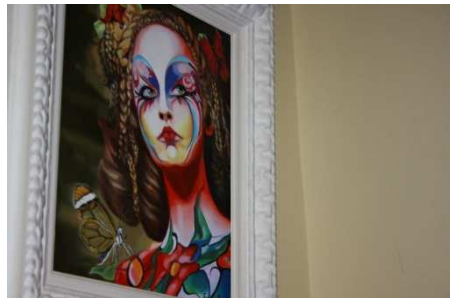

A ti Mujer

Exposición colectiva

Del 2 al 28 de marzo
Inauguración: 2 marzo a las 19:30

De lunes a viernes de 10:00 a 20:00
 C/Gran Vía, 16 4º Izq Madrid 28013

FeedingArt® World
 Colabora **www.bez.es**

Loreto Santaella

Y otra de las perlas que podrás encontrar en la expo A TI MUJER son tres obras de la gran artista Loreto Santaella.

Todo en ella es poesía y fábulas. Cuenta historias, embellece momentos. No te pierdas esta muestra. Te enamorarás de su trabajo.

*Dríade
 Náyade
 Pareja Real*

Detalle de "Pareja Real" de Loreto Santaella. Ver la obra en vivo y en directo te deja con la boca abierta

Detalle de "Dríade", impresionante obra de Loreto Santaella